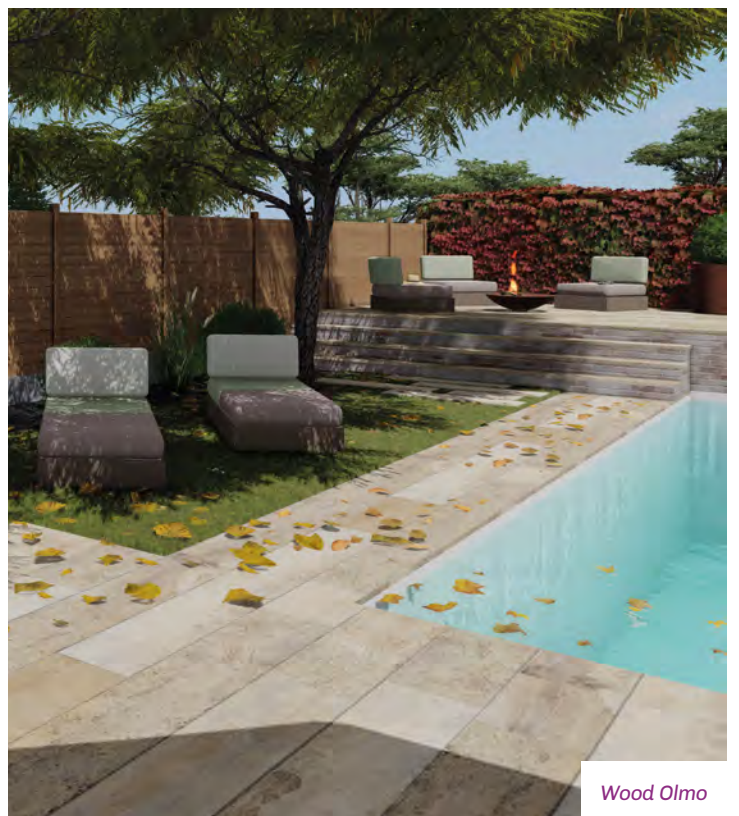

DIMENSIONS

Ombra Beige

Wood Acero

Wood Olmo

Wood Olmo

Découvrez la dalle
Ombra Anthracite
60 x 60 cm en vidéo.

www.heinrich-bock.com

Société HEINRICH & BOCK
CS 20208 Steinbourg - 67708 SAVERNE Cedex
Tél. : 03 88 01 87 07 - e-mail : info@heinrich-bock.com