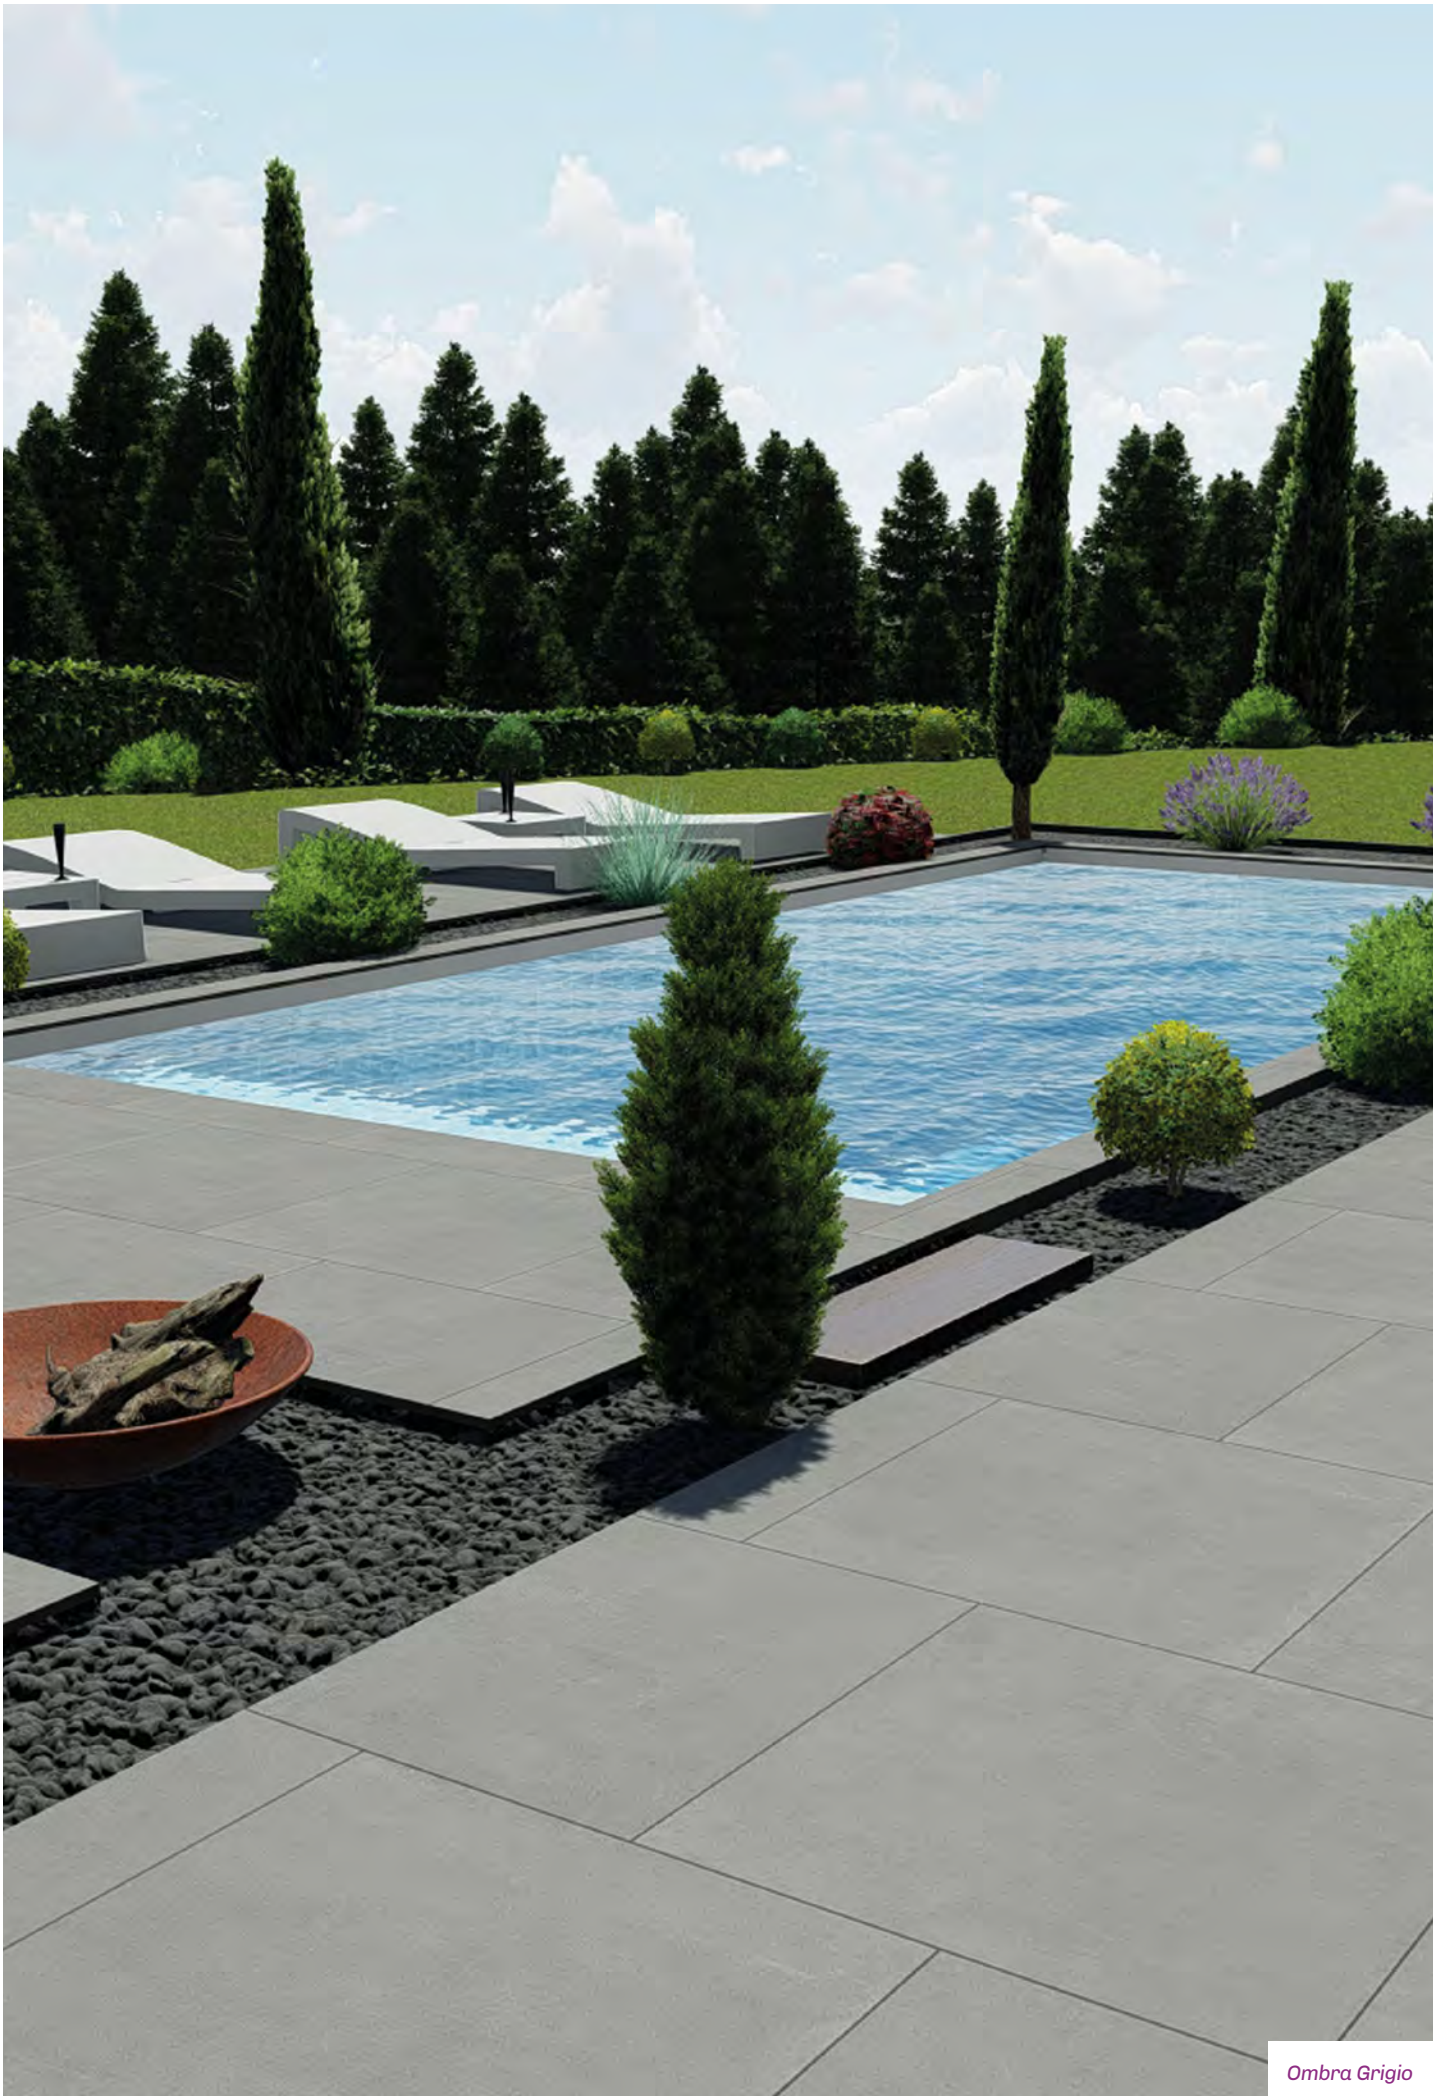

DIMENSIONS

Ombra Beige

Wood Acero

Wood Olmo

Wood Olmo

Découvrez la dalle
Ombra Anthracite
60 x 60 cm en vidéo.

www.heinrich-bock.com

Société HEINRICH & BOCK
CS 20208 Steinbourg - 67708 SAVERNE Cedex
Tél. : 03 88 01 87 07 - e-mail : info@heinrich-bock.com