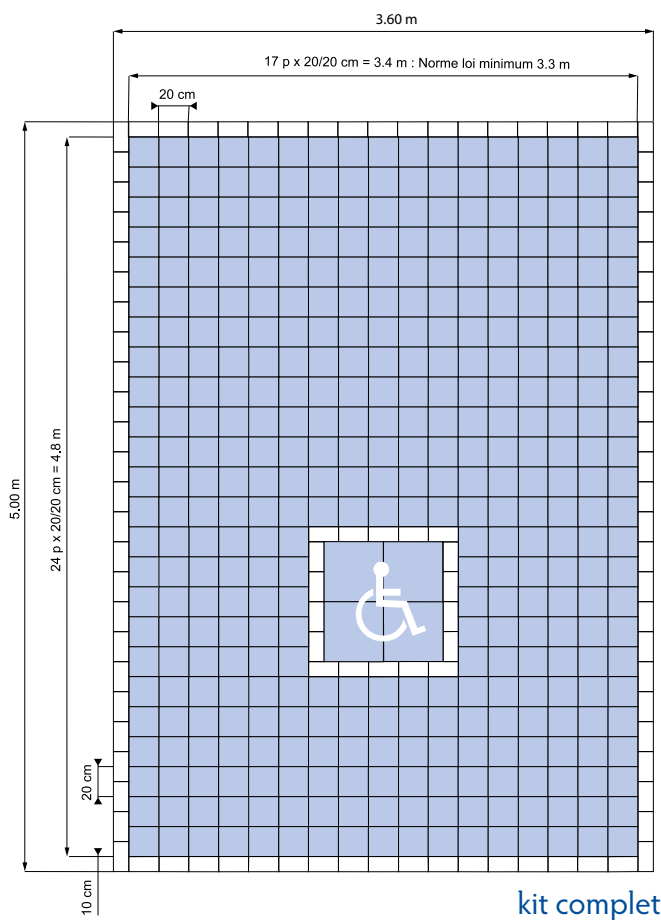

Épaisseurs & Dimensions

KIT PARKING

kit macaron seul

macaron de présignalisation

kit complet

- 102 pavés 10/20/8 Blanc encadrement
- 383 pavés 20/20/8 Bleu parking
- 1 kit de 4 dalles 40/40/8 (logo handicapé)
- Emprise au sol : 3,6m x 5m

	épaisseur	surface totale	Poids du kit	Pièces / pal
Kit complet	8	18 m ²	3240 kg	0,5
Kit macaron	8	1 m ²	180 kg	10
Kit présignalisation	8	0,16 m ²	28 kg	40